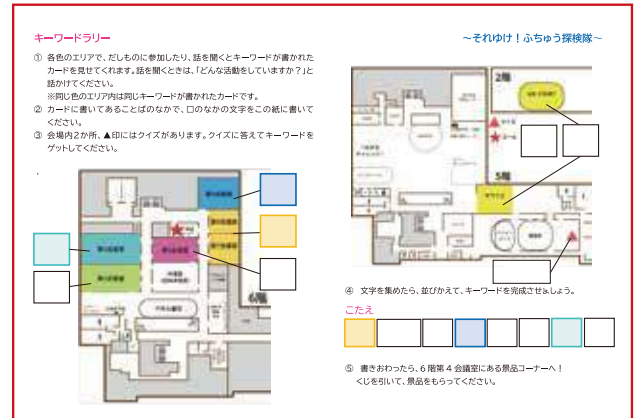

それゆけ！ふちゅう探検隊「キーワードラリー」で景品をGETしよう！

25 26
土 日

5階、6階、2階 GIG COURT

- ▶5階の専用受付で、キーワードラリー用紙を受け取り、会場を回って、キーワードを集めて言葉を完成させましょう。
- ▶各色のエリア内で、だしものに参加したり、話を聞くとキーワードをGETすることができます。
- ▶完成したら、6階景品交換コーナーへ！！景品と交換できます。

キーワードラリー台紙イメージ