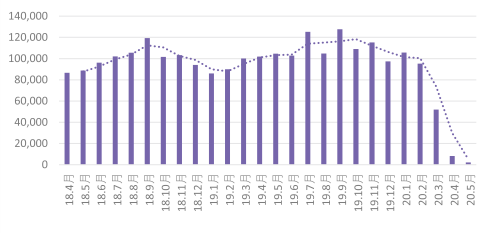

### おうちでたのしく (キッズスペース)

赤ちゃん～低学年の親子向けの遊びやお役立ち情報を発信しています。

### 動画で家の中の生活を楽しくし隊

団体さんの特色を生かして、皆さんが家で楽しく過ごせるものを動画で配信しています。ご家族で、ぜひ、トライしてください。

〈来館者数〉月別来館者数  
(のべ人/月)

※2018年～2019年前半は3,000～3,500人を推移。  
2019年後半は3,500～4,000人を推移。  
2020年3月は利用制限のため4、5月は休館により減少および0人。

〈SNS〉Twitterフォロワー数推移  
(人/月)