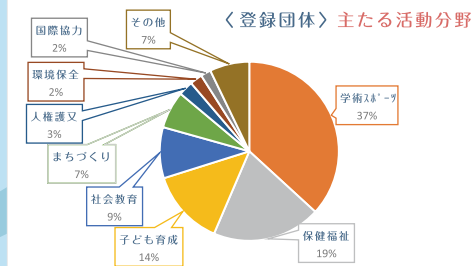

プラnetで
マッチング

プラ net 新たな市民活動ポータルサイト「プラnet」

府中市内で活動している様々な団体が登録しているサイトで、登録数は現在約 500 団体です。

活動分野からの団体検索、イベント情報検索や、団体の Facebook、Twitter、LINE、YouTube も見ることができます。マッチング機能として、市民の方が団体に参加協力できたり、協力してほしい知識や技術を提供してくれる団体を探せます。ほかにも、アクセスした人が、自分でオリジナルの MAP (市内の公園、学校など選んで) を簡単に作ることもできます。ぜひ活用してくださいね!

動画で楽しもう!

おうちでたのしく (キッズスペース)

赤ちゃん～低学年の親子向けの遊びやお役立ち情報を発信しています。

動画で家の中の生活を楽しくし隊

団体さんの特色を生かして、皆さんが家で楽しく過ごせるものを動画で配信しています。ご家族で、ぜひ、トライしてください。