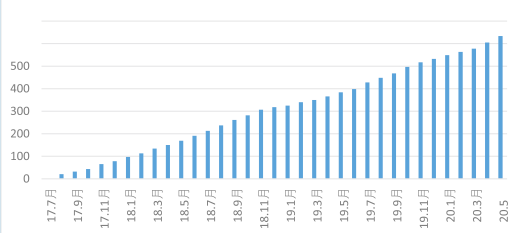

### 動画で家の中の生活を楽しくし隊

団体さんの特色を生かして、皆さんが家で楽しく過ごせるものを動画で配信しています。ご家族で、ぜひ、トライしてください。

〈来館者数〉月別来館者数  
(のべ人/月)

※2018年～2019年前半は3,000～3,500人を推移。  
2019年後半は3,500～4,000人を推移。  
2020年3月は利用制限のため4、5月は休館により減少および0人。

〈SNS〉Twitterフォロワー数推移  
(人/月)