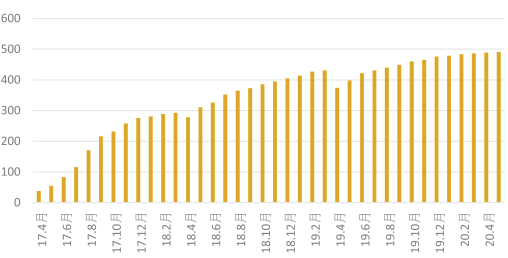

「保育サポーターズ! マーマレード」を立ち上げた二人

自分が主催するサークルで託児付きの講座などができたら活動の幅が広がるのではないかと、保育サポーター養成講座を受講した松下さん。講座終了後、受講したメンバーに声をかけて団体を立ち上げ、まずはキッズスペースの保育サポーターと講座託児を実践中。今後は、プラッツだけではなく府中市や近隣、企業などからのママの講座の託児依頼などにも応えていく予定です。

子育て中のママ達がやりたいことをあきらめずに自信をもって子育てができる未来をつくるため、自分たちの生活を大切にしながらも息の長い活動を続けていきたいと、代表の伊浪さんは笑顔で話していました。

市民協働まつり企画委員

「府中動画配信部」立ち上げ

昨年、協働まつりの企画委員に参加し、府中で活動している人達と知り合う機会が爆発的に増え、これきっかけで府中で何か面白いことをやりたいなと思った西郷さん。その後、若ものが集う府中ミライ会議に参加して動画をやりたい!と「府中動画配信部」を立ち上げました。活動が知られていないことがもったいないという想いと動画配信が足りてないという現状から、少しでもいろんな人に伝える発信ができればいいと思っているとのこと。頼もしい限りです。

プラッツ市民活動登録団体数(団体/月)

2020年5月現在 登録団体数 489 団体

写真 12

デジタル写真の撮影・学習を通して、作品の品質向上を目指すとともに、地域の高齢者施設に作品を展示したり、納涼祭に写真撮影係で参加するなど、学習の成果を地域に還元している。

豊かな団体活動

市内で様々な活動を行っているおよそ 500 団体が、プラッツに登録しています。こちらでは 2 団体の活動をご紹介します。プラ net で検索したり、窓口で情報をお伝えできます。お気軽にお問合せください。

遊び場ぷらっと 実行委員会

若者が主体でボードゲームカフェを運営・開催し、主に小学校高学年から大学生の居場所づくりを行う。また、開催の運用を通して若者同士や多様な世代の新しい交流やつながりを作っている。