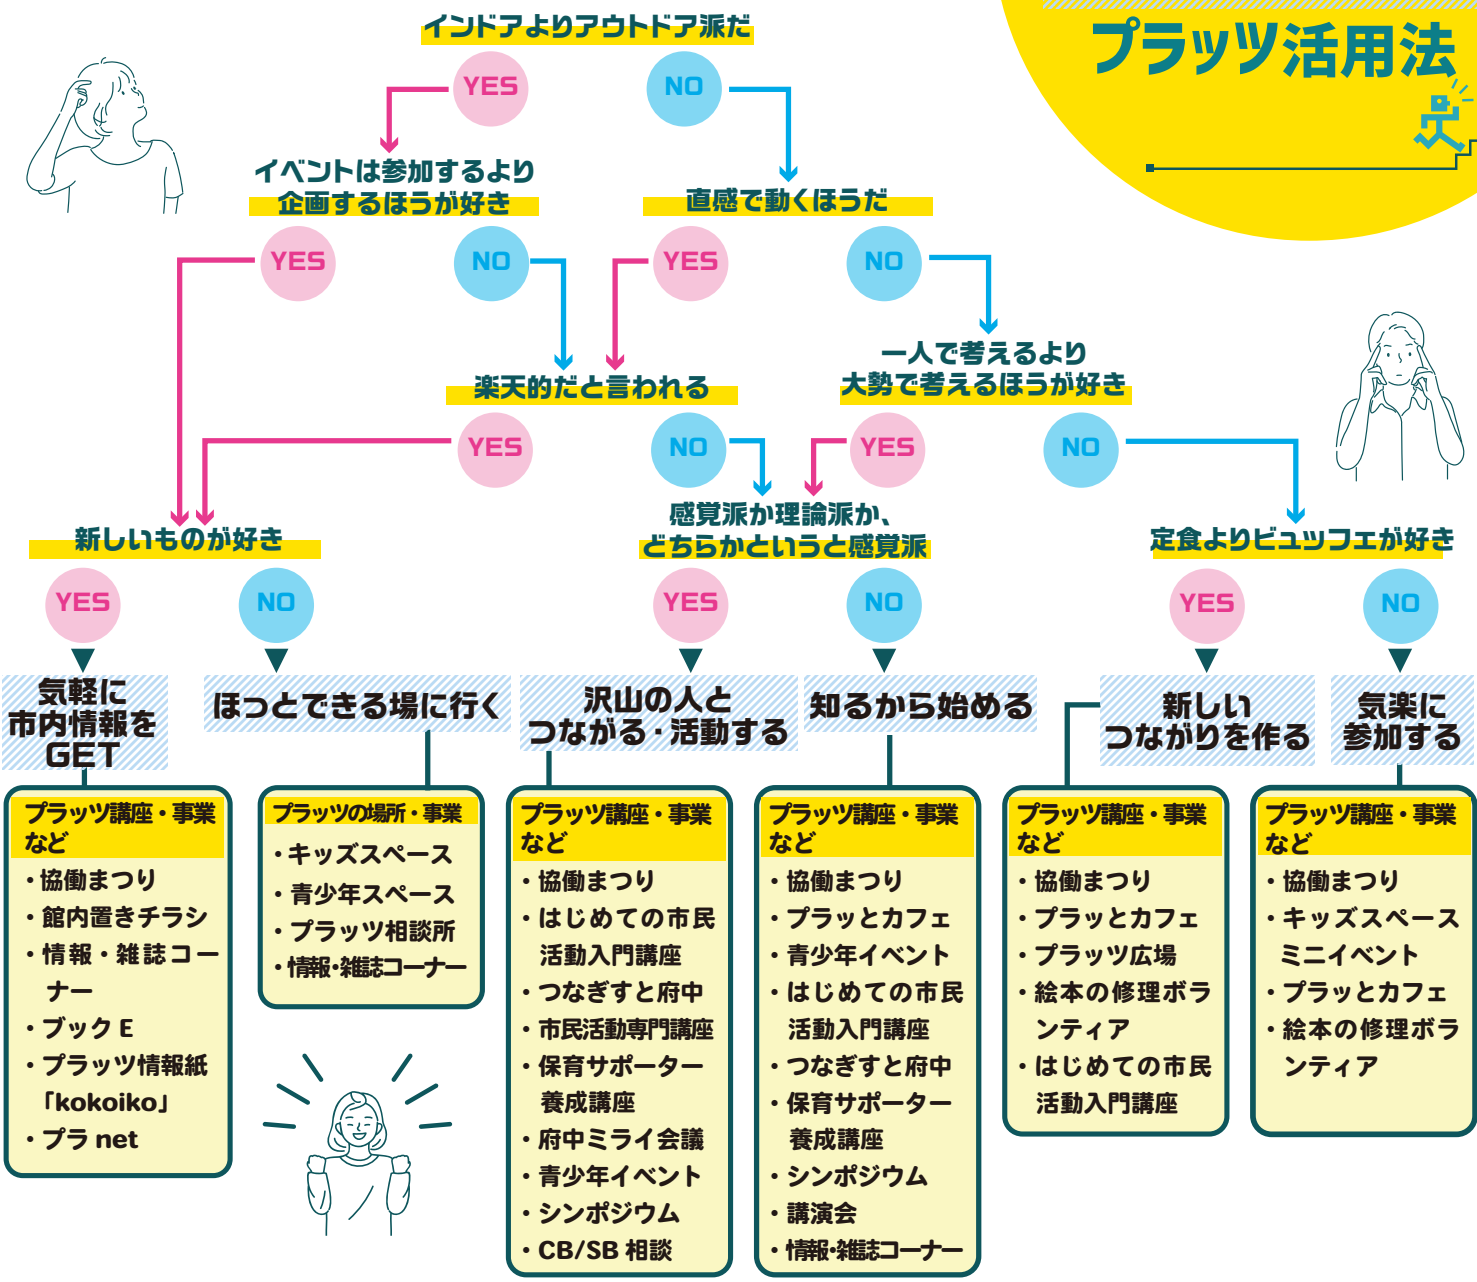

自分が住むまちが、自分もみんなも笑顔で暮らせたなら素敵ですね。そんな暮らしやすいまちづくりを市民の力で形にすることが市民活動です。
「こうなったらいい」と思っても行動することはなかなか…という方も多いことでしょう。プラッツを活用して、楽しく自分にできることを探してください。
プラッツは皆さんをお待ちしています！
難しく考えないで、
まずはチャートにトライ♪(^^) **スタート**

チャートで見つける あなた向きの プラッツ活用法

市内公共施設などのボランティア情報 (プラッツ HP)
<http://www.fuchu-platz.jp/group/1002111.html>

あなたにピッタリの市民活動団体を検索する!

新たな市民活動ポータルサイト

? プラッツを使って自分の周りを楽しく元気にしてください!
よくわからないけど何かしたい、詳しく聞きたいことがある方は、いつでもプラッツに相談してくださいね。
職員一同、お待ちしております!

P3 クイズ プラッツ七不思議の答え 詳細はHPをご覧ください。
Q1 3 ひろば Q2 2 富士山 Q3 3 約 150 種類 Q4 3 約 10 種類 Q5 3 飛び込む Q6 1 甘酒スムージー Q7 2 秘密のドア