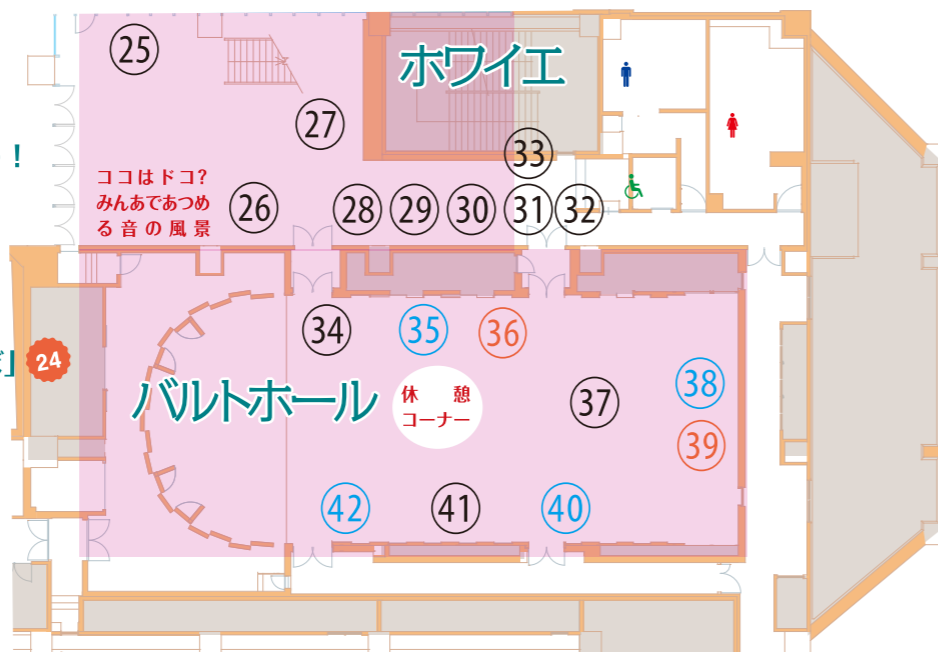

23・24日 5F ホワイエ
23日13:00~特設ステージ
24日12:00~パルトホール

全体企画とは?

「協働」を分かり易く伝え関心を持ってもらうこと、市内で多様な取り組みをしている団体の活動を伝えること、また多くの人が参加したくなる企画をつくることの3つを目的とする企画です。

全体企画

団体のブースへ行って、「つながりは無限大カード」を交換しましょう! あなたはいくつの団体とつながれるかな?

5F

23 23日のみ 24 24日のみ ※記載のないものは両日出席

府中市市民活動センター プラッツ
5FフロアMAP

バルトホール

- 34 ぽぽちゃん人形で沐浴を体験してみよう! ... NPO 法人 ACT 府中たすけあいワーカーズぽぽ
- 35 はじめての空手ストレッチ ... 空手ストレッチ研究会
- 36 府中市見守り隊「プラッツでかくれんぼ」 ... 生命の樹
- 37 古布でワークショップ ... リメイク BENI
- 38 スポーツ吹矢体験 ... 緑山吹矢塾
- 39 府中アスレ PR ブース ... NPO 法人府中アスレティックフットボールクラブ
- 40 多世代で楽しめるニュースポーツカーレット体験 ... 府中カーレットクラブ
- 41 手作り小物販売とワークショップ ... ローズクラブ
- 42 "幸せを育む行動習慣" ... らん個別☆カフェ