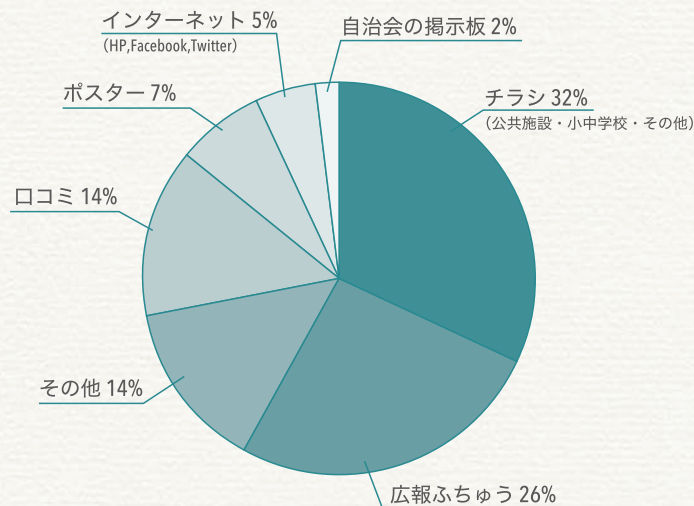

(スタッフ 伊藤)

●住まい 市内 85.1% 市外 14.9%

●年代別

●市民協働まつりを知った手段は？

●市民活動に参加してみたいですか？

はい71% いいえ29%

●参加してみたい活動分野は？

●ご意見

- 大人から子どもまでいろいろ楽しみながら知ることができて良いイベントだと思いました。
- ふらりと立ち寄らせていただきました。たくさんのブースがあり、いろいろな活動があることを初めて知りました。子どもにとっても良い機会になりました。
- いろいろな連携ができるといいなと思います。
- 府中市の中で活動されている皆さんの活動が多彩で積極的と感じました。