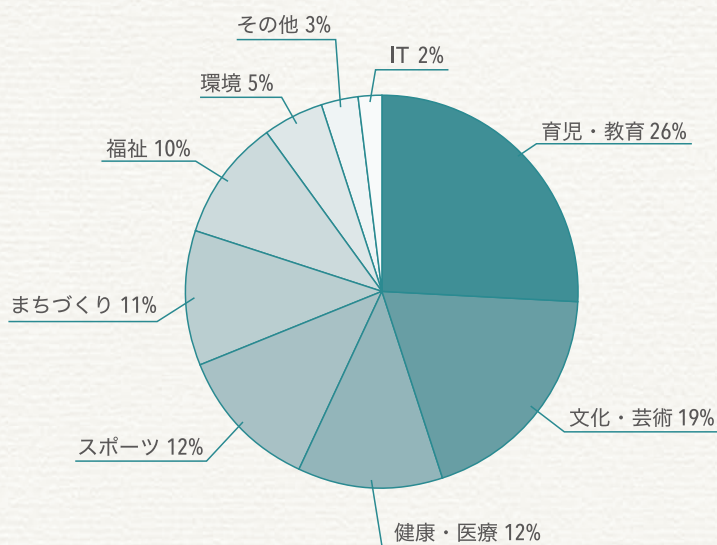

(スタッフ 伊藤)

●住まい 市内 85.1% 市外 14.9%

●年代別

●市民協働まつりを知った手段は？

●市民活動に参加してみたいですか？

はい71% いいえ29%

●参加してみたい活動分野は？

●ご意見