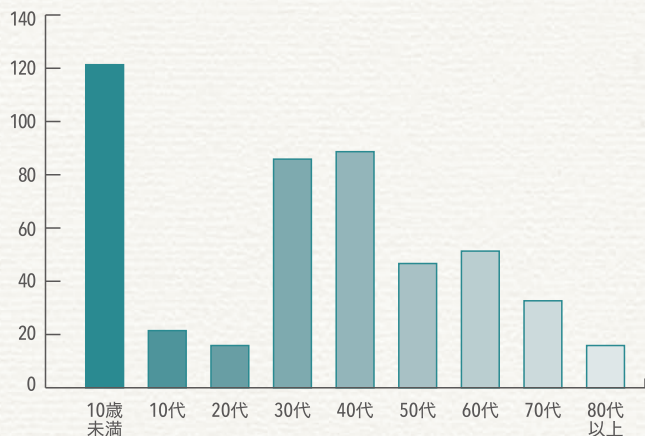

(スタッフ 伊藤)

●住まい 市内 85.1% 市外 14.9%

●年代別

●市民協働まつりを知った手段は？

●市民活動に参加してみたいですか？

はい71% いいえ29%

●参加してみたい活動分野は？

●ご意見