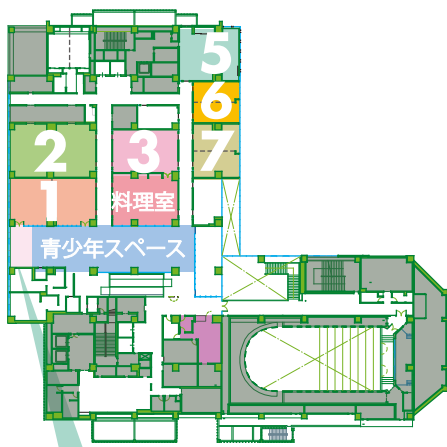

第1会議室		第2会議室		読み聞かせタイムテーブル	
				25日	26日
盆石展示・ワークショップ	細川流盆石 さくらの会	手作り絵本の読み聞かせ	学びのサロン	11:30~12:00	11:00~11:30
コマ漫画の作り方ワークショップ	府中森の漫画ラボ	短編・演劇作品の上演・英語絵本読み聞かせ	Performance Worlds' Theatre	13:00~13:30	14:30~15:00
書道作品展示	府中市書道連盟	秋のお話・わらべ歌遊び・作って遊ぼう	おはなし夢くらぶ	13:30~14:00	
大きな囲碁と碁石で遊ぼう自由対局 囲碁のルール講座	府中囲碁普及振興会	読み聞かせ・工作・絵本の展示	おはなしキャンプ	14:00~14:30	13:30~14:00
パソコン絵画の展示とパソコンでの 描画体験	電彩アート府中支部	絵本の読み聞かせ・おはなし・手遊び	府中おはなしの虹		11:30~12:00
葉っぱプリント	かんきょう塾ネット	TOKYO2020応援プログラム	みんなで応援しよう@fuchu出前講座		14:00~14:30
ニュー押し花教室	ひな草の会	ふうせんメダル作り	リフレッシュマ府中		
30分囲碁入門講座	特定非営利活動法人 囲碁を楽しむ会	親子向けのリトミック	とんとんぼっ		

6F