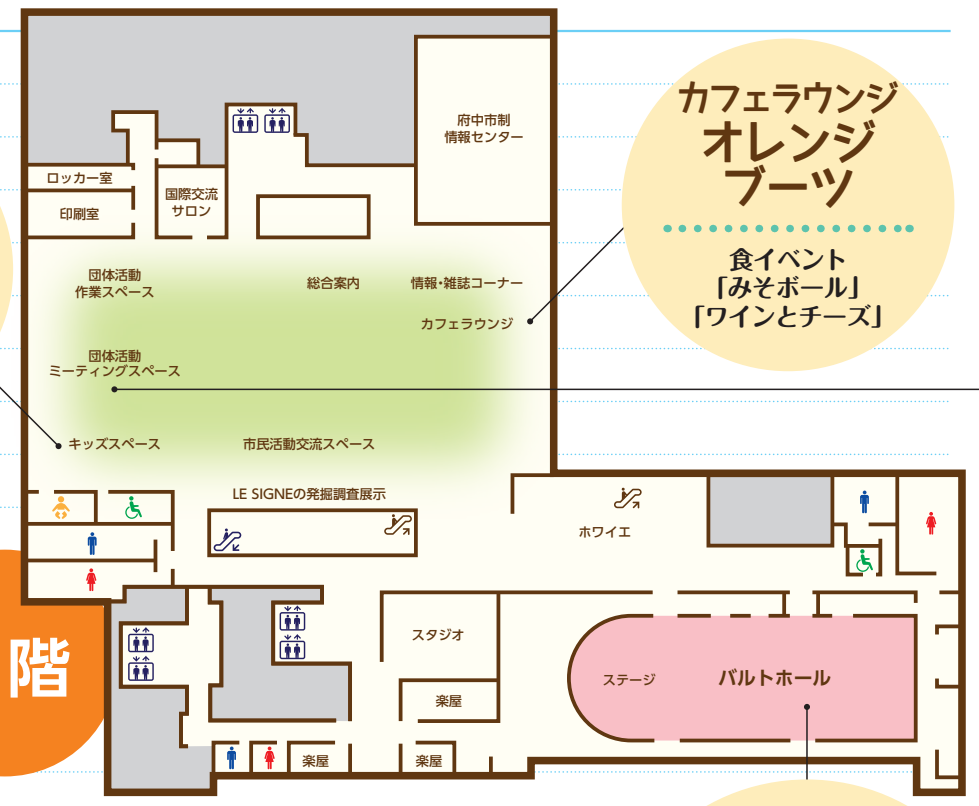

## 開館記念イベント 2017

7/15 Sat 16 Sun

※芸術劇場分館は7/17(月・祝)もイベントあり

府中駅から直結の新施設 LESIGNE 内5・6階に  
府中市市民活動センタープラッツ  
地下2階に府中市立 府中の森芸術劇場〈分館〉  
がそれぞれニューオープンします!

どんなことができるのかな?  
どんな施設なのかな?  
そんな疑問にお答えします!

楽しいイベントもりだくさん!  
プラッツでお会いしましょう!

## 5階