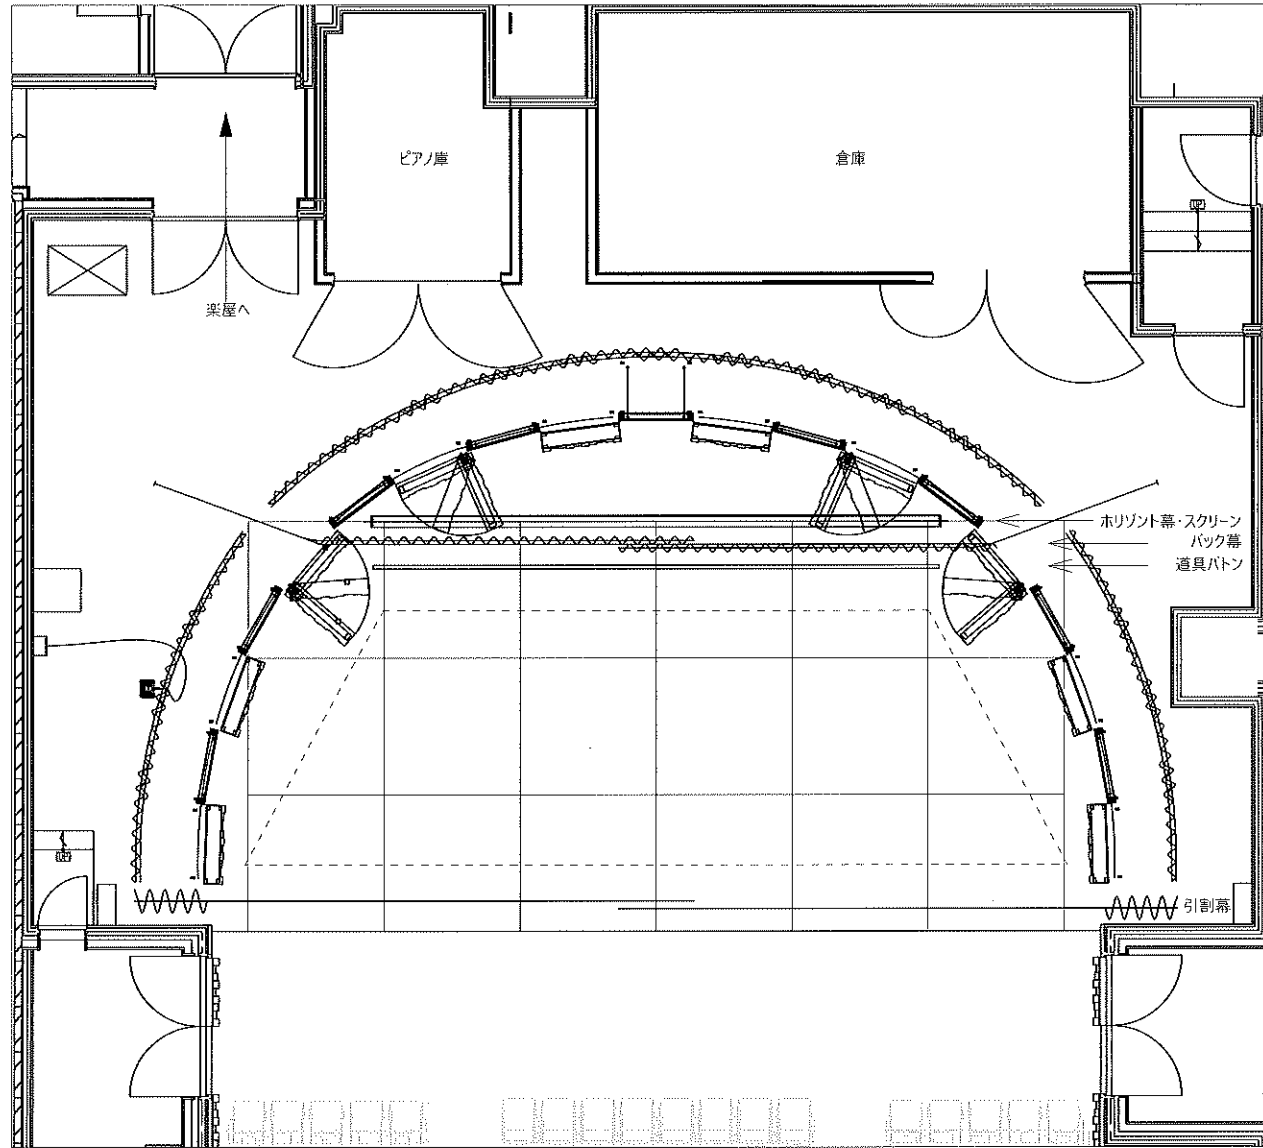

バルトホール舞台図

1800×1800